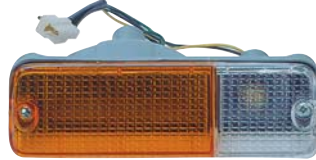

REPLACEMENT FOR

**160J 710 712 '72-'78**

REPLACEMENT FOR

**709, A10 '78-'81**

**215-1643**

FRONT LAMP

R 26120-K1605

L 26125-K1605

100PCS 3.25FT

00-215-1643 LENS

200PCS 4CFT

**215-1644**

FRONT LAMP

R 26120-W5710

L 26125-W5710

100PCS 4CFT

A10 '78 -'79

**215-1409**

SIDE LAMP

R 26160-K1700

R 26160-K1710

L 26165-K1700

L 26165-K1710

200PCS 2.6CFT